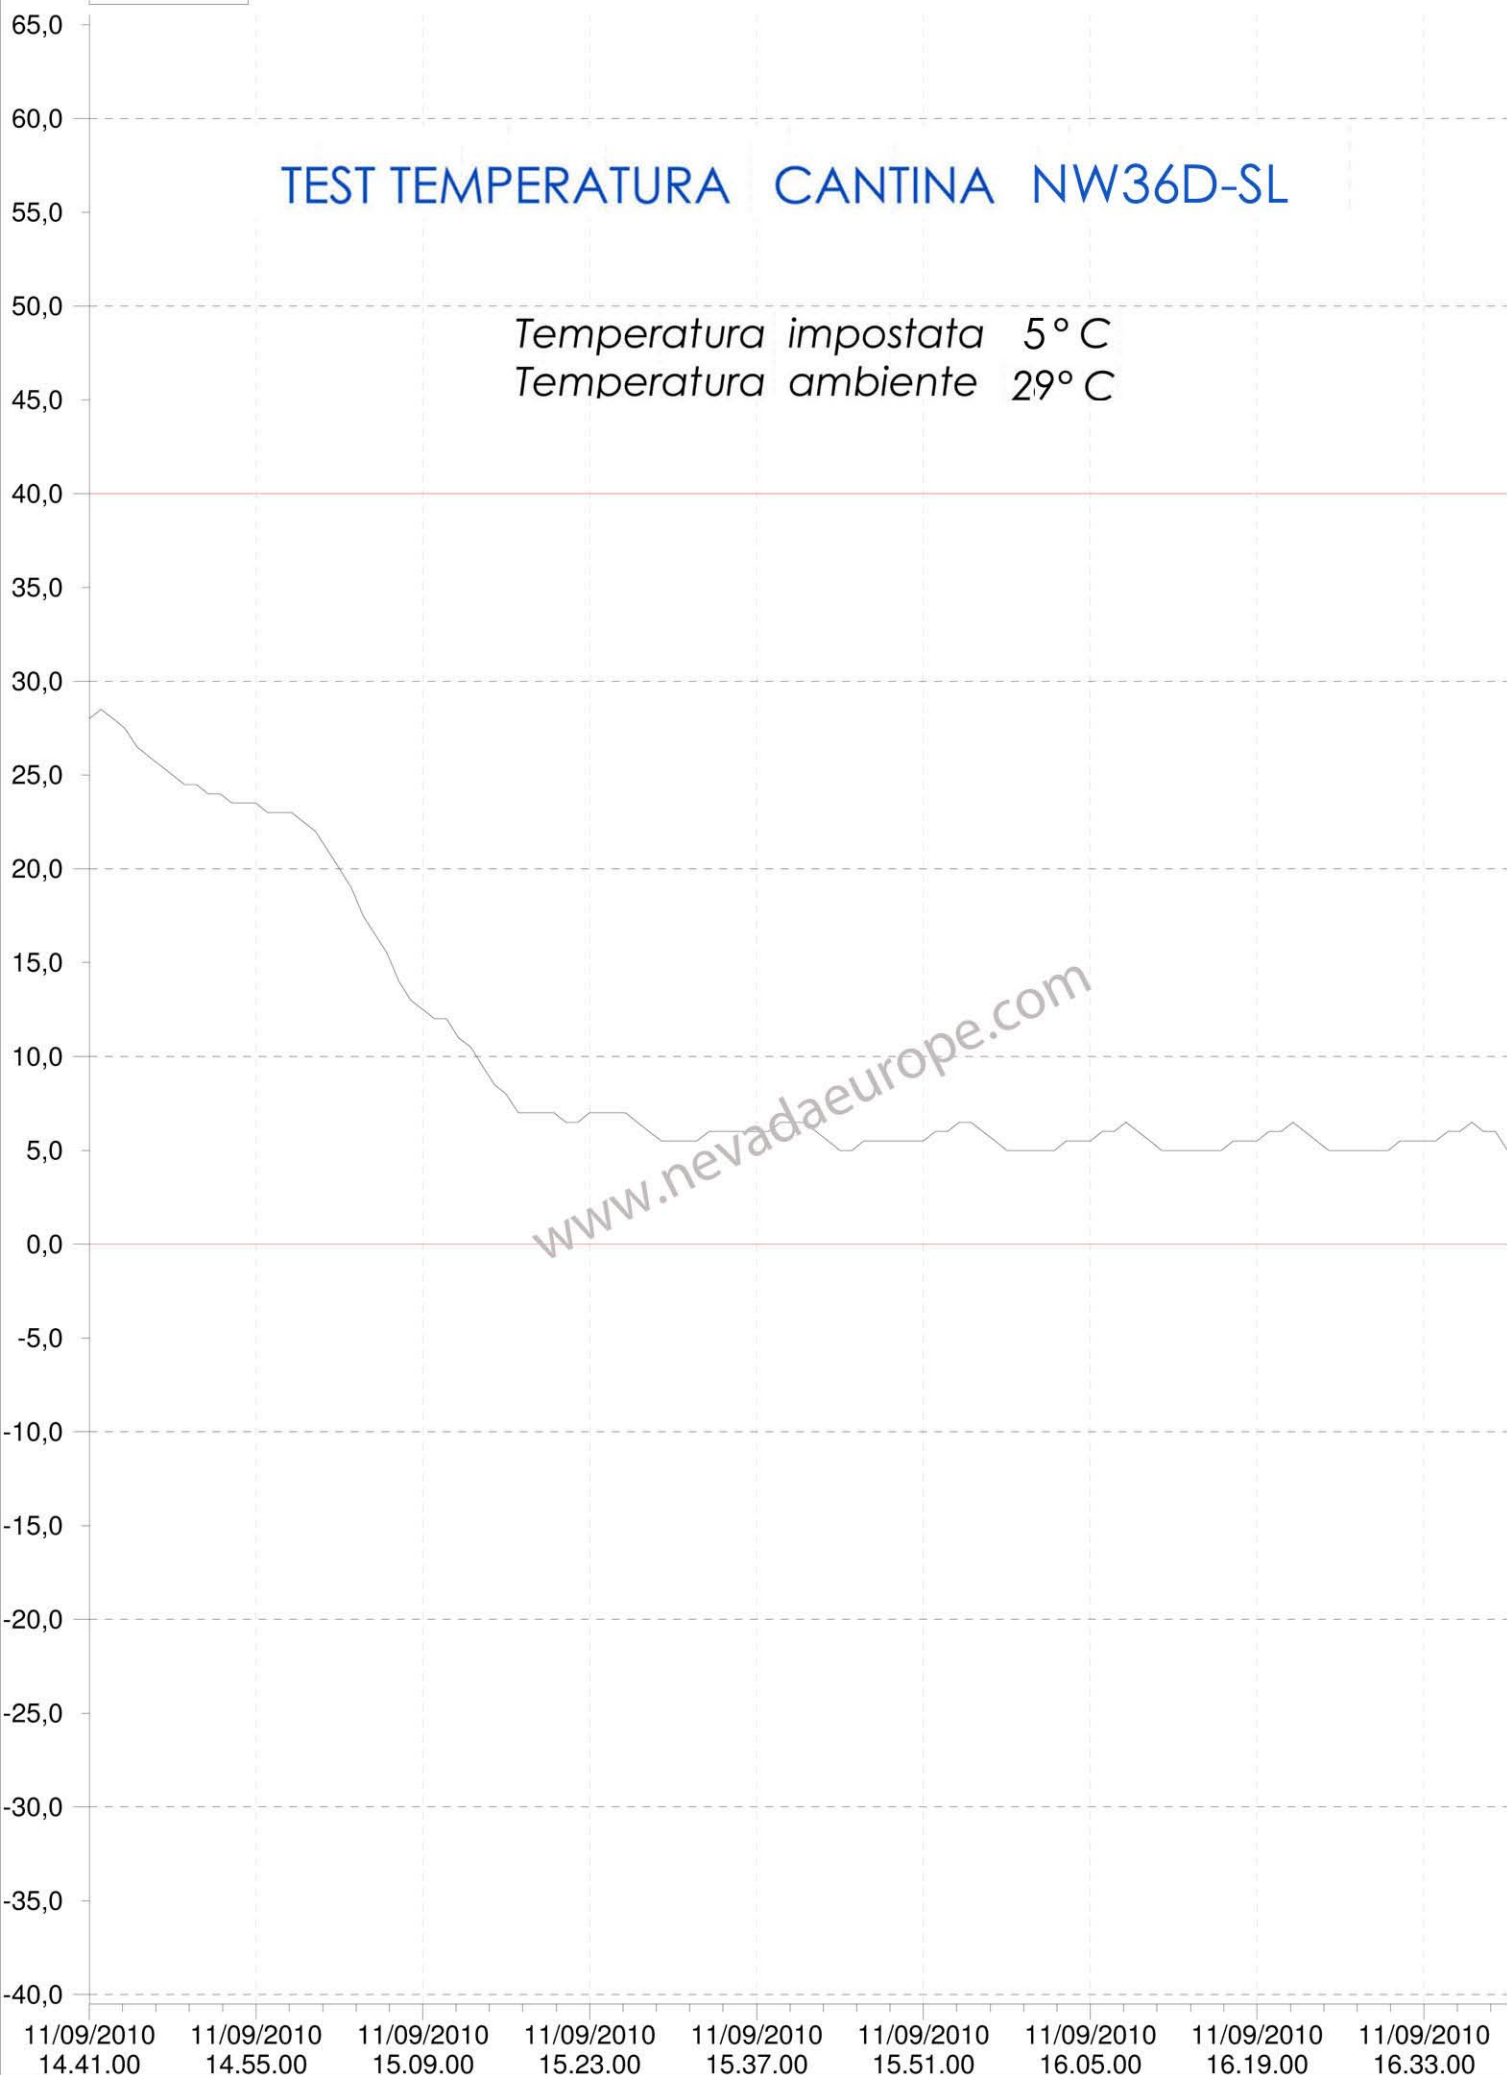

Interno (°C)

TEST TEMPERATURA CANTINA NW36D-SL

Temperatura impostata 5° C
Temperatura ambiente 29° C

Nome del Sensore	Interno
Legenda	
Descrizione	NW36
Numero di Serie	MIBJ258495